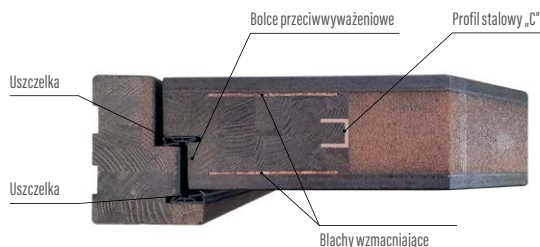

- grubość skrzydła 82 mm
- uszczelka w skrzydle i futrynie
- drzwi w systemie bezprzylgowym
- poszycie zewnętrzne skrzydła wykonane ze sklejki wodoodpornej mahoń meranti lub dąb o grubości 12 mm
- konstrukcja wewnętrzna skrzydła w postaci kratownicy z wypełnieniem z pianki poliuretanowej o gr. 58 mm
- ramiak skrzydła wykonany z drewna sosna+meranti lub sosna+dąb, wzmocniony blachą oraz profilem „C”
- trzy zawiasy chowane
- bolce przeciwyważeniowe

Ościeżnica

- drewno klejone warstwowo z doklejkami mahoń-meranti lub dąb o wymiarach 107 mm x 80 mm
- próg drewniany

Wykończenie

- pięciokrotne malowanie metodą hydrodynamiczną farbami wodorozcieńczalnymi wg palety kolorów ERKADO lub kryjącymi RAL za dopłatą oprócz RAL 9016 (biały) i RAL 7016 (antracyt) (str. 105)

Wymiary

- dostępne są w wymiarach niestandardowych bez dopłaty za nietypowy wymiar. Dopłata obejmuje wyłącznie drzwi: wyższe niż 214 cm i szersze niż 106 cm.

Wypożenie standardowe

- zamek listwowy na 1 wkładkę, rozstaw 72 mm
- trzy zawiasy chowane w trzech płaszczyznach „3D”
- próg drewniany
- blachy ozdobne, nierdzewne w wybranych modelach
- pakiet szybowy ze szkłem lakierowanym czarnym w wybranych modelach

Wypożenie za dopłatą

- klamka	- elektrozaczep
- wkładki	- wkładka termoizolacyjna do progu
- pochwyt	- okapnik aluminiowy (drzwi otwierane do wewnątrz)
- zamek biometryczny	- kontrakt alarmowy
- zamek listwowy na 2 wkładki	
- wizjer