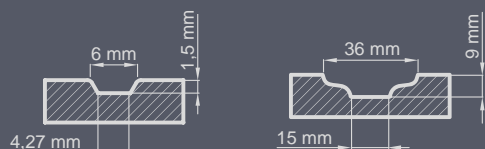

RODZAJ

FREZOWANIE