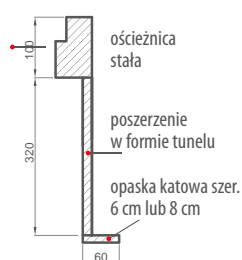

poszerzenie ościeżnicy