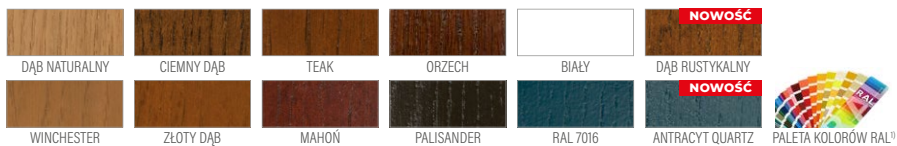

¹⁾ dopłata 500 zł netto