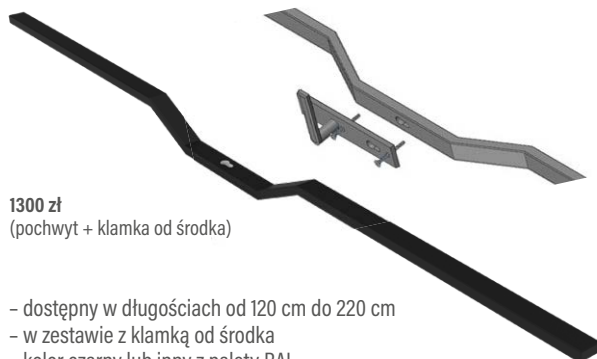

POCHWYT WLM

1300 zł
(pochwyt + klamka od środka)

- dostępny w długościach od 120 cm do 220 cm
- w zestawie z klamką od środka
- kolor czarny lub inny z palety RAL