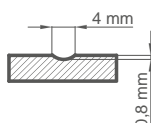

FREZOWANIE