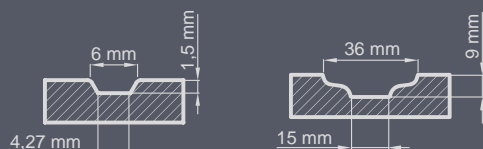

RODZAJ

FREZOWANIE