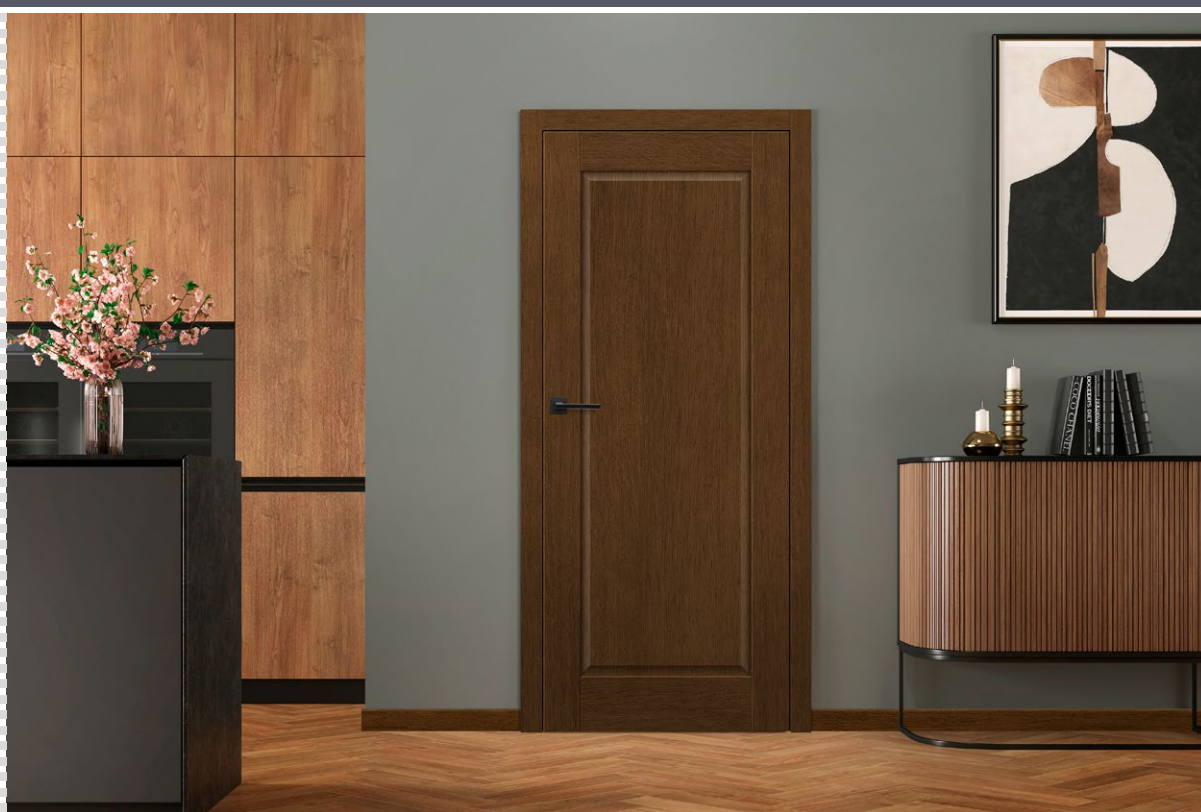

Cena dotyczy skrzydła i nie obejmuje klamki oraz ościeżnicy. Podane ceny są cenami netto – nie zawierają podatku VAT.

NEMEZJA 14 ciemny dąb z klamką QUANTA FIT czarny mat

NEMEZJA 1

NEMEZJA 4

NEMEZJA 6

NEMEZJA 7