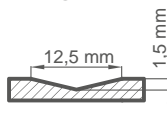

FREZOWANIE

DĄB NATURALNY