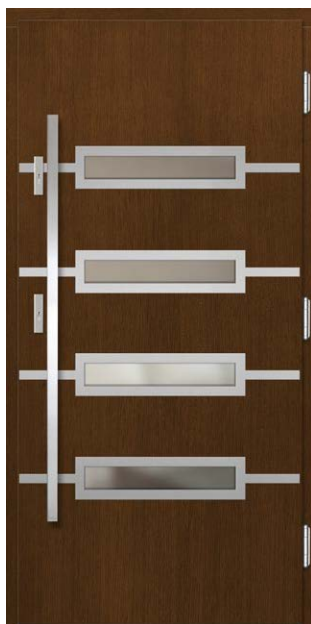

P91

SOSNA **5900 zł***
DĄB / MERANTI **6200 zł***

Dopłata za inox dwustronny 400 zł