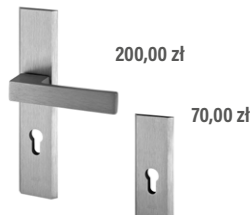

HAGA
podstawowa klasa bezpieczeństwa
w kolorach nikiel, inox, patyna, czarny