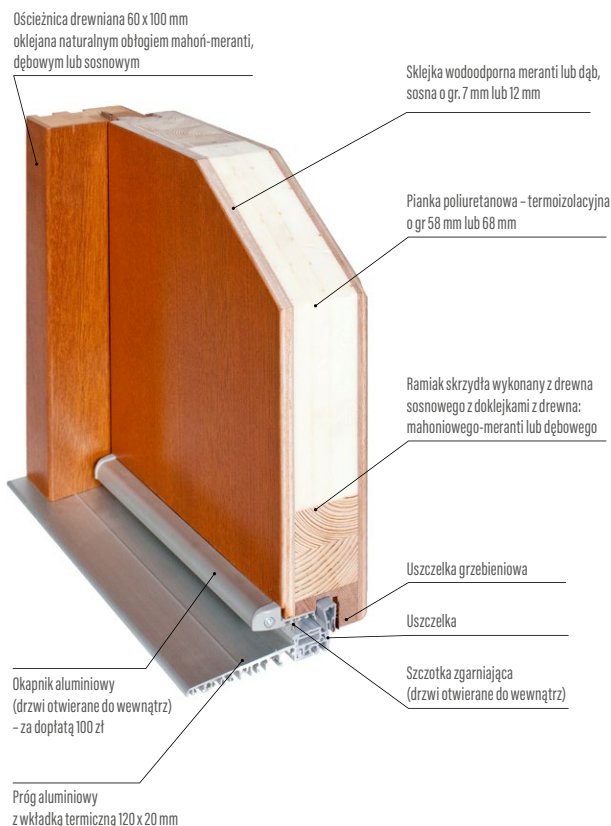

Ościeżnica

- drewno klejone warstwowo z doklejkami mahoń-meranti, dąb lub sosna o wymiarach 100 mm x 60 mm
- próg aluminiowy z przegrodą termiczną lub drewniany

Wykończenie

- pięciokrotne malowanie metodą hydrodynamiczną farbami wodorozcieńczalnymi wg palety kolorów ERKADO lub kryjącymi RAL za dopłatą oprócz RAL 9016 (biały) i RAL 7016 (antracyt) (str. 105)

Wymiary

- typowe wg tabeli (str. 104)
- dostępne w wymiarach niestandardowych bez dopłaty za nietypowy wymiar. Dopłata obejmuje wyłącznie drzwi: wyższe niż 212 cm i szersze niż 102 cm

Wyposażenie standardowe

- zamek listwowy na 1 wkładkę, rozstaw 72 mm
- cztery zawiasy regulowane w trzech płaszczyznach
- próg aluminiowy z przegrodą termiczną lub drewniany
- blachy ozdobne, nierdzewne w wybranych modelach:
- pakiet szybowy ze szkłem lakierowanym czarnym w modelach: P120, P121, P122, P123, P124, P125, P126, P127

Wyposażenie za dopłatą

- klamka
- wkładki 45/65
- pochwyt
- zamek biometryczny
- wizjer
- kontrakton alarmowy
- elektrozaczep
- zamek listwowy na dwie wkładki
- wkładka termoizolacyjna do progu
- okapnik aluminiowy (drzwi otwierane do wewnątrz)