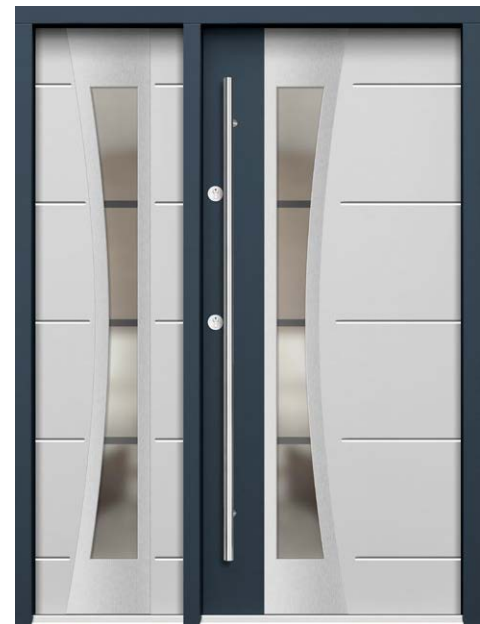

+ DOSTAWKA STAŁA SZKLONA W OŚCIEŻNICY

P132

+ DOSTAWKA STAŁA SZKLONA (IMITACJA SKRZYDŁA)

P147

+ DOSTAWKI STAŁE SZKLONE W OŚCIEŻNICY

P98

+ DOSTAWKA STAŁA SZKLONA (IMITACJA SKRZYDŁA)

Uwaga: dostawka stała w ościeżnicy - szklenie - pakiet zespolony bezpieczny 44 mm reflex brąz