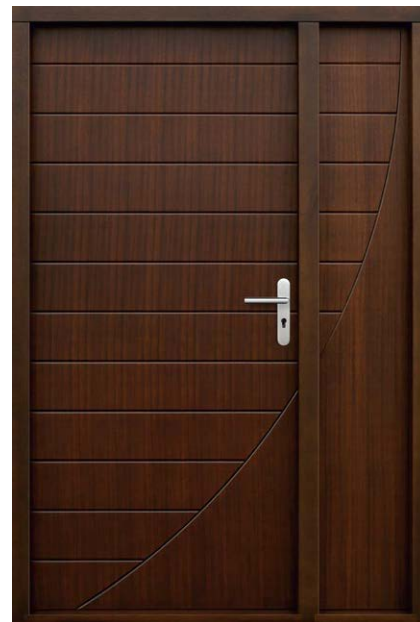

P59

+ DOSTAWKA STAŁA PEŁNA (IMITACJA SKRZYDŁA)

Uwaga: dostawka stała w ościeżnicy - szklenie - pakiet zespolony bezpieczny 44 mm reflex brąz

Uwaga: dostawka stała imitacja skrzydła mocowana jest na zawiasach.