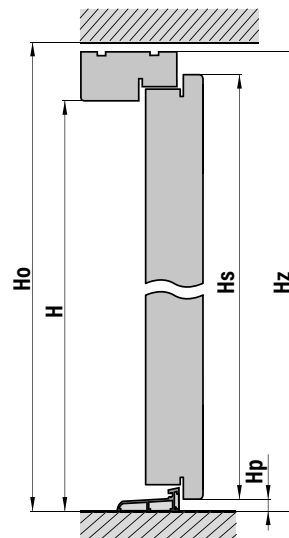

FELC NA PRZYLDZE SKRZYDŁA 18 mm

zalety:

- lepsze doszczelnienie skrzydła do ościeżnicy
- pełne krycie blach zaczepowych