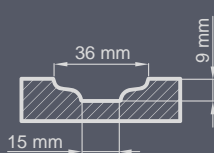

GRUBOŚĆ DRZWI

- ◀ 72 ▶ ◀ 82 ▶ ◀ 102 ▶

RODZAJ

PŁYTKIE FREZOWANIE

GŁĘBOKIE FREZOWANIE

WYKOŃCZENIE

¹⁾ dopłata 1000 zł netto – kierunek ustojenia może być pionowy lub poziomy (oprócz modeli z głębokimi frezowaniami)
²⁾ dopłata 1500 zł netto – kierunek ustojenia może być pionowy lub poziomy (oprócz modeli z głębokimi frezowaniami)