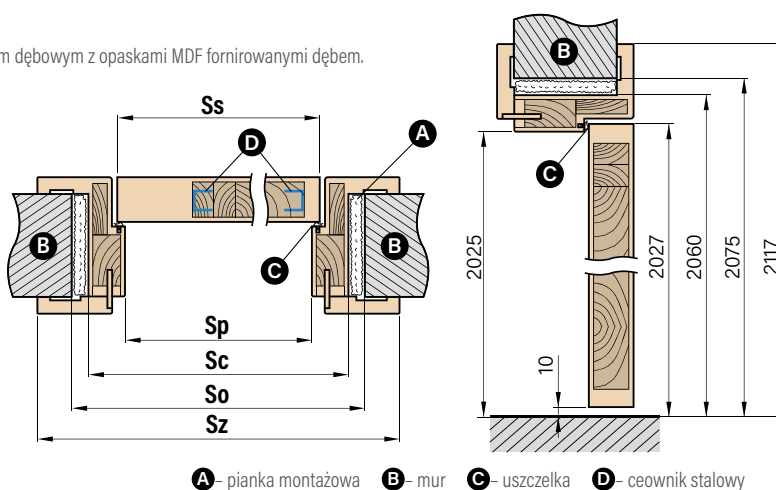

OŚCIEŻNICE DO DRZWI WEWNĘTRZNYCH

OŚCIEŻNICA REGULOWANA I TUNEL

Ościeżnica wykonana z drewna sosnowego obłożona obłogiem dębowym z opaskami MDF fornirowanymi dębem.

Zakres regulacji min.-max (mm)	Cena
80-100	1314 zł*
100-120	1314 zł*
120-140	1394 zł*
140-160	1394 zł*
160-180	1458 zł*
180-200	1458 zł*
200-220	1518 zł*
220-240	1518 zł*
240-260	1600 zł*
260-280	1600 zł*
260-300	1680 zł*
280-300	1680 zł*
300-320	1680 zł*
320-340	1804 zł*
340-360	1804 zł*
360-380	1927 zł*
380-400	1927 zł*
400-420	1927 zł*

1 element

2 elementy

A - pianka montażowa B - mur C - uszczelka D - ceownik stalowy

Szerokość drzwi	Ss	Sp	So	Sc	Sz
„60”	618	600	700	670	779
„70”	718	700	800	770	879
„80”	818	800	900	870	979
„90”	918	900	1000	970	1079
„100”	1018	1000	1100	1070	1179

- dopłata do ościeżnicy rewersyjnej - 350 zł
- dopłata do ościeżnicy stałej (przylgowej lub bezprzylgowej) - 1000 zł
- opaski łączone tylko pod kątem 90 stopni z opaską 8 cm
- elektrozaczep - 272 zł

- kątownik ruchomy z przedłużonym piórem o 2 cm i kątownik standardowy do ościeżnicy - 220 zł
- istnieje możliwość wykonania ościeżnicy do zakresu 500-520 mm - dopłata za każde 2 cm zakresu wynosi 80 zł, bazując od ceny ościeżnicy 400-420 mm
- cena ościeżnicy tunel w cenie ościeżnicy bezprzylgowej