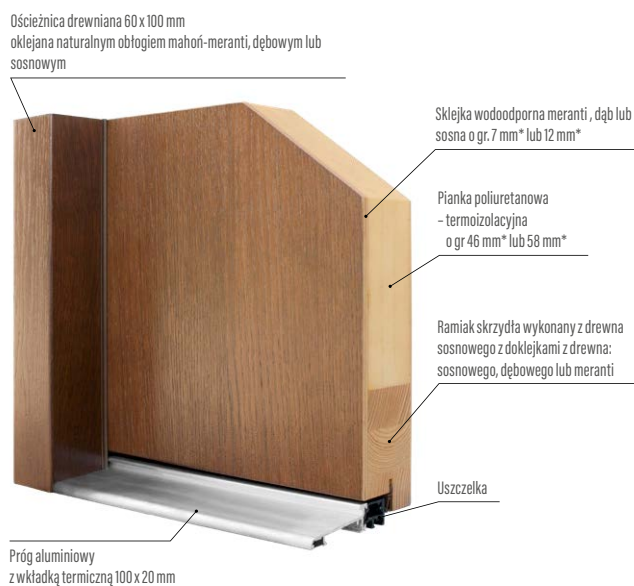

Ościeżnica

- drewno klejone warstwowo z doklejkami dębowymi, sosnowymi lub meranti o wymiarach 100 mm x 60 mm
- próg aluminiowy z przegrodą termiczną lub drewniany

Wykończenie

- pięciokrotne malowanie metodą hydrodynamiczną farbami wodorozcieńczalnymi wg palety kolorów ERKADO lub kryjącymi RAL za dopłatą oprócz RAL 9016 (biały) i RAL 7016 (antracyt) (str. 105)

Wymiary

- typowe wg tabeli (str. 104)
- dostępne w wymiarach niestandardowych bez dopłaty za nietypowy wymiar. Dopłata obejmuje wyłącznie drzwi: wyższe niż 212 cm i szersze niż 102 cm

Wyposażenie standardowe

- 2 zamki niezależne bolcowe, rozstaw 72 mm
- cztery zawiasy regulowane w trzech płaszczyznach
- próg aluminiowy z przegrodą termiczną lub drewniany
- blachy ozdobne, nierdzewne w wybranych modelach
- pakiet szybowy ze szkłem lakierowanym czarnym w wybranych modelach

Wyposażenie za dopłatą

- klamka
- wkładki 35/65
- pochwyt
- zamek biometryczny
- wizjer
- kontrakton alarmowy
- elektrozaczep - tylko przy zamku listwowym na 1 lub 2 wkładki
- zamek listwowy na jedną lub dwie wkładki
- okapnik drewniany (drzwi otwierane do wewnątrz)
- wkładka termoizolacyjna do progu