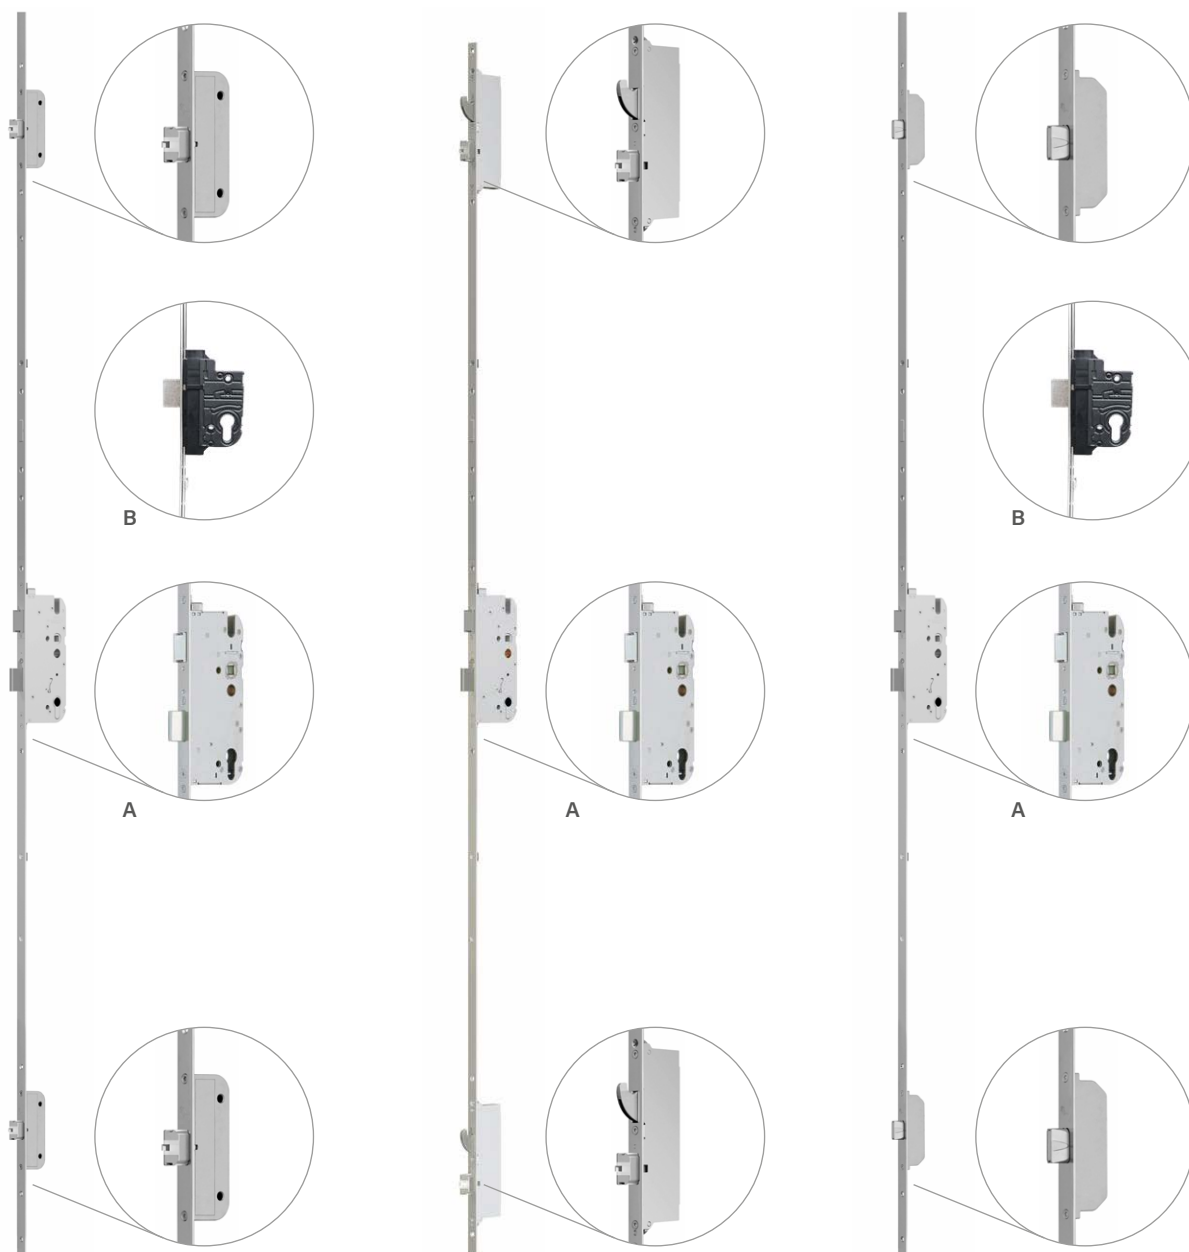

ZAMKI LISTWOWE

ZAMEK LISTWOWY GU Security Automatic lub MR 2 przy opcji z elektrozaczepem

**ZAMEK LISTWOWY
NA JEDNĄ WKŁADKĘ:**
gr. 82 mm i 102 mm - standard
gr. 72 mm - 350 zł dopłaty

**ZAMEK LISTWOWY
NA DWIE WKŁADKI:**
gr. 82 mm - 50 zł dopłaty
gr. 72 mm - 400 zł dopłaty

**ZAMEK LISTWOWY ADR
5-PUNKTOWY NA 1 WKŁADKĘ**
- dopłata 600 zł do każdej grubości

Przy zastosowaniu zamka listwowego drzwi spełniają wymagania dla 2 klasy odporności na włamanie RC2

ZAMEK AUTOMATYCZNY 3- lub 4-punktowy
na 1 lub 2 wkładki

ZAMEK AUTOMATYCZNY ADR 5-PUNKTOWY
tylko na 1 wkładkę

ZAMEK MR2 3- lub 4-punktowy
na 1 lub 2 wkładki
- stosowany przy elektrozacepie

A - ZAMEK GŁÓWNY
B - GÓRNY DODATKOWY ZAMEK