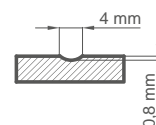

FREZOWANIE

DĄB NATURALNY