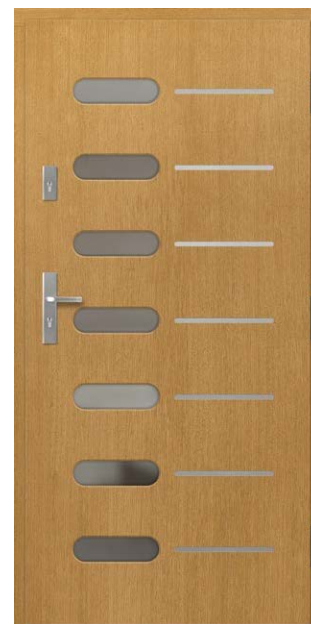

P134

SOSNA **5900 zł***
DĄB / MERANTI **6200 zł***

Dopłata za inox dwustronny 200 zł

P81

SOSNA **5900 zł***
DĄB / MERANTI **6200 zł***

Dopłata za inox dwustronny 200 zł

P64

SOSNA **5900 zł***
DĄB / MERANTI **6200 zł***