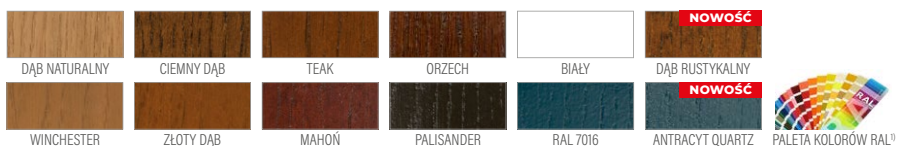

P50

SOSNA **5700 zł***
 DĄB / MERANTI **6000 zł***

P22

SOSNA **6350 zł***
 DĄB / MERANTI **6650 zł***

P34

SOSNA **6350 zł***
 DĄB / MERANTI **6650 zł***

DOPLATA DO GRUBOŚCI

◀82▶ **+800 zł,** ◀102▶ **+2200 zł**