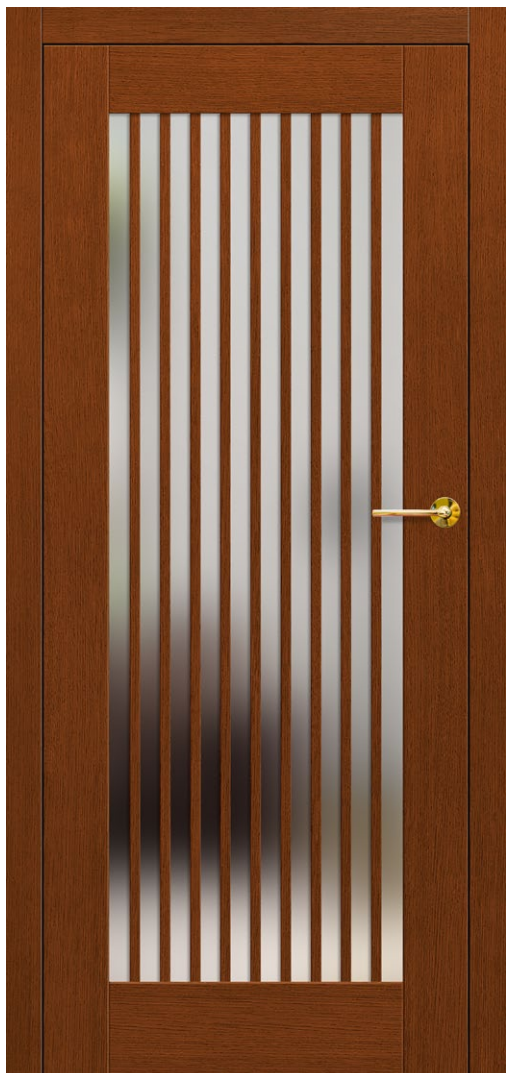

Szpros dwustronny naklejany szer. 25 mm

NOWOŚĆ

LOFT 6 teak z klamką BELLA slim mosiądz błyszcząca

KONSTRUKCJA

- skrzydło bezprzylgowe ramiakowe lub płytowe (za dopłatą)
- ramiak wykonany z drewna sosna + dąb wzmocniony profilem „c”
- poszycie zewnętrzne skrzydła wykonane ze sklejki wodoodpornej dębowej gr. 4 mm lub hdf wilgocioodporny gr. 3 mm przy drzwiach bez struktury drewna lub w technologii ramiakowej
- grubość skrzydła 40 mm