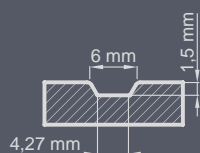

PŁYTKIE FREZOWANIE