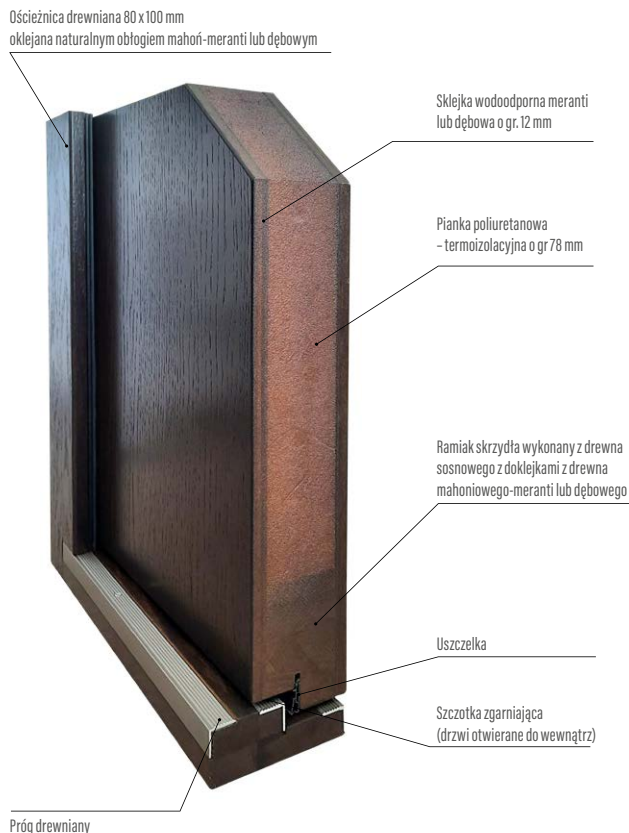

- grubość skrzydła 82 mm
- uszczelka w skrzydle i futrynie
- drzwi w systemie bezprzylgowym
- poszycie zewnętrzne skrzydła wykonane ze sklejki wodoodpornej mahoń meranti lub dąb o grubości 12 mm
- konstrukcja wewnętrzna skrzydła w postaci kratownicy z wypełnieniem z pianki poliuretanowej o gr. 58 mm
- ramiak skrzydła wykonany z drewna sosna+meranti lub sosna+dąb, wzmocniony blachą oraz profilem „C”
- trzy zawiasy chowane
- bolce przeciwyważeniowe

Ościeżnica

- drewno klejone warstwowo z doklejkami mahoń-meranti lub dąb o wymiarach 107 mm x 80 mm
- próg drewniany

Wykończenie

- pięciokrotne malowanie metodą hydrodynamiczną farbami wodorozcieńczalnymi wg palety kolorów ERKADO lub kryjącymi RAL za dopłatą oprócz RAL 9016 (biały) i RAL 7016 (antracyt) (str. 105)

Wymiary

- dostępne są w wymiarach niestandardowych bez dopłaty za nietypowy wymiar. Dopłata obejmuje wyłącznie drzwi: wyższe niż 214 cm i szersze niż 106 cm.

Wypożenie standardowe

- zamek listwowy na 1 wkładkę, rozstaw 72 mm
- trzy zawiasy chowane w trzech płaszczyznach „3D”
- próg drewniany
- blachy ozdobne, nierdzewne w wybranych modelach
- pakiet szybowy ze szkłem lakierowanym czarnym w wybranych modelach

Wypożenie za dopłatą

- klamka	- elektrozaczep
- wkładki	- wkładka termoizolacyjna do progu
- pochwyt	- okapnik aluminiowy (drzwi otwierane do wewnątrz)
- zamek biometryczny	- kontrakt alarmowy
- zamek listwowy na 2 wkładki	
- wizjer