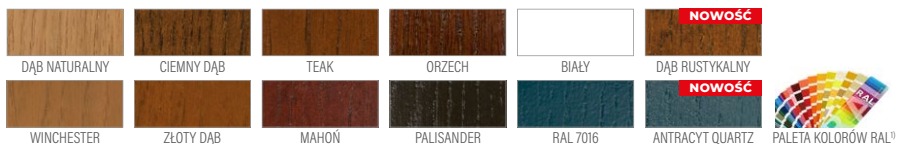

¹⁾ dopłata 500 zł netto