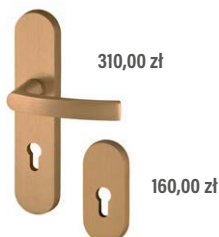

QUEBEC
3 klasa bezpieczeństwa
w kolorach nikiel, patyna, inox