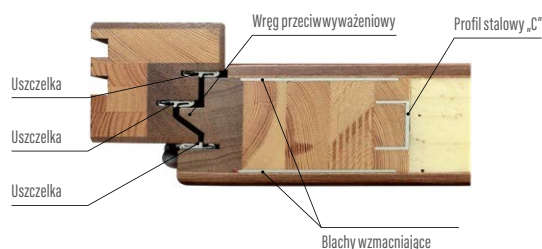

Ościeżnica

- drewno klejone warstwowo z doklejkami mahoń-meranti lub dąb o wymiarach 100 mm x 80 mm
- próg aluminiowy z przegrodą termiczną lub drewniany

Wykończenie

- pięciokrotne malowanie metodą hydrodynamiczną farbami wodorozcieńczalnymi wg palety kolorów ERKADO lub kryjącymi RAL za dopłatą oprócz RAL 9016 (biały) i RAL 7016 (antracyt) (str. 105)

Wymiary

- typowe wg tabeli (str. 104)
- dostępne są w wymiarach niestandardowych bez dopłaty za nietypowy wymiar. Dopłata obejmuje wyłącznie drzwi: wyższe niż 214 cm i szersze niż 106 cm.

Wypożyczenie standardowe

- zamek listwowy na 1 wkładkę, rozstaw 92 mm
- trzy zawiasy regulowane w trzech płaszczyznach „3D”
- próg aluminiowy z przegrodą termiczną lub drewniany
- blachy ozdobne, nierdzewne w wybranych modelach

Wypożyczenie za dopłatą

- klamka
- wkładki 60/65
- pochwyt
- zamek biometryczny
- wizjer
- elektrozaczep
- wkładka termoizolacyjna do progu
- okapnik aluminiowy (drzwi otwierane do wewnątrz)
- kontrakton alarmowy