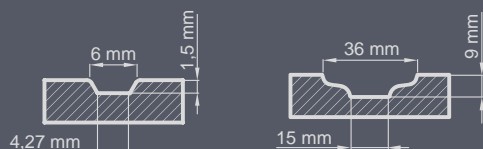

RODZAJ

FREZOWANIE

P183

SOSNA **6850 zł***
DĄB / MERANTI **7150 zł***