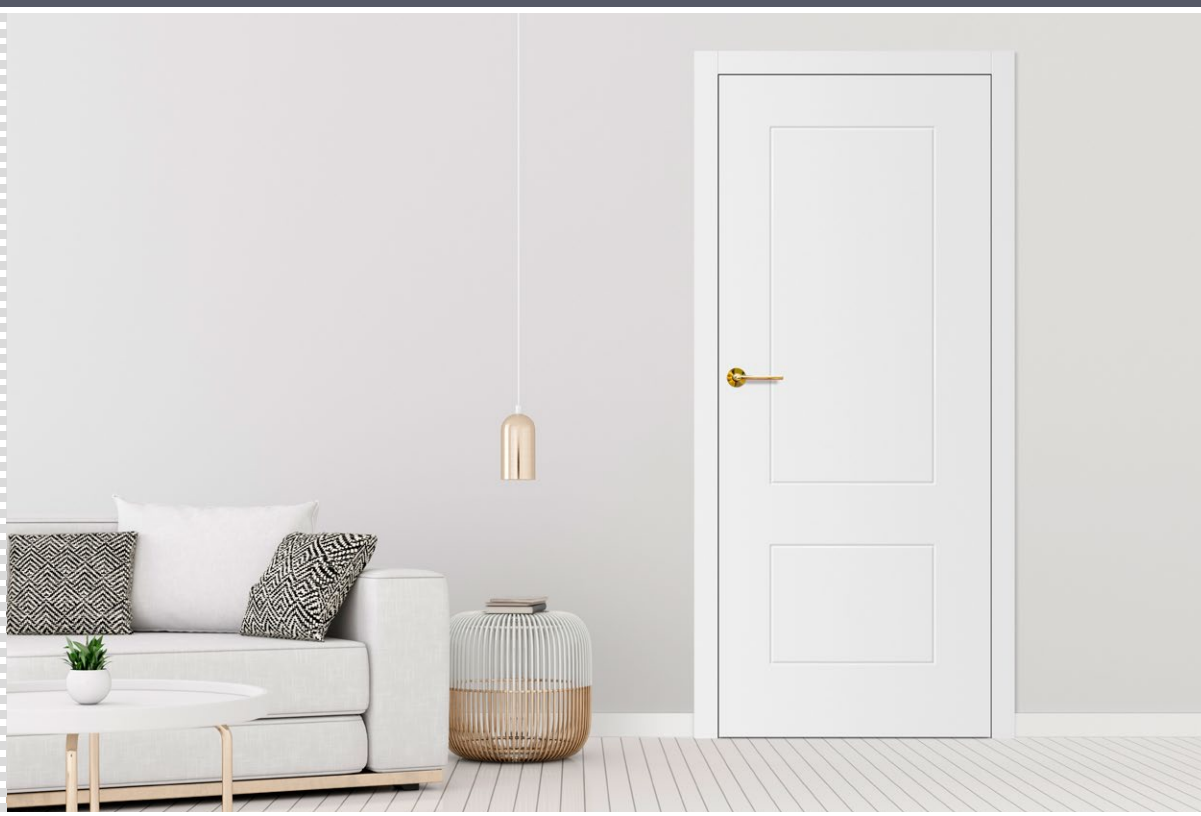

ANUBIS 2, klamka BELLA slim mosiądz błyszczący