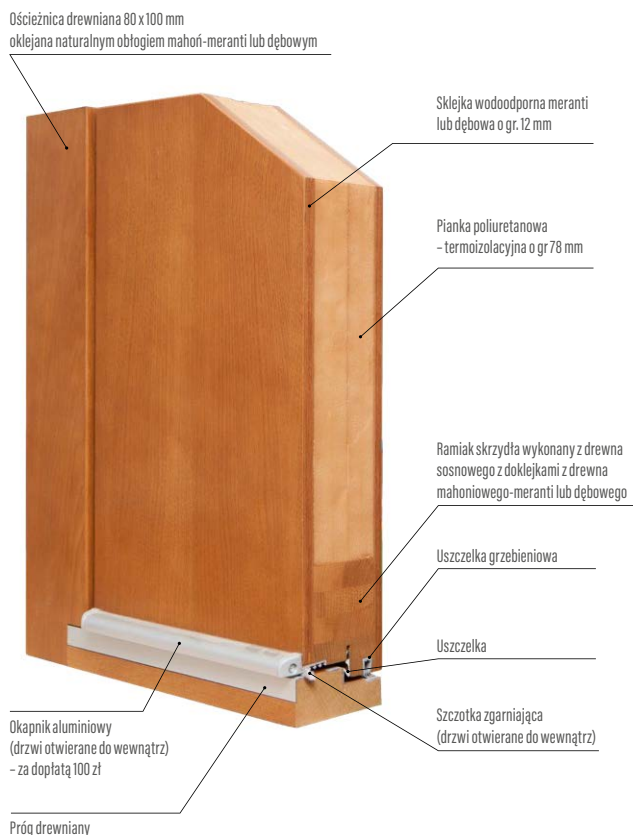

Ościeżnica

- drewno klejone warstwowo z doklejkami mahoń-meranti lub dąb o wymiarach 107 mm x 80 mm
- próg drewniany

Wykończenie

- pięciokrotne malowanie metodą hydrodynamiczną farbami wodorozcieńczalnymi wg palety kolorów ERKADO lub kryjącymi RAL za dopłatą oprócz RAL 9016 (biały) i RAL 7016 (antracyt) (str. 105)

Wymiary

- typowe wg tabeli (str. 104)
- dostępne są w wymiarach niestandardowych bez dopłaty za nietypowy wymiar. Dopłata obejmuje wyłącznie drzwi: wyższe niż 214 cm i szersze niż 106 cm.

Wypożenie standardowe

- zamek listwowy na 1 wkładkę, rozstaw 72 mm
- trzy zawiasy chowane w trzech płaszczyznach „3D”
- próg drewniany
- blachy ozdobne, nierdzewne w wybranych modelach
- pakiet szybowy ze szkłem lakierowanym czarnym w wybranych modelach

Wypożenie za dopłatą

- klamka
- wkładki 55/70
- pochwyt
- zamek biometryczny
- zamek listwowy na 2 wkładki
- wizjer
- elektrozaczep
- wkładka termoizolacyjna do progu
- okapnik aluminiowy (drzwi otwierane do wewnątrz)
- kontrakton alarmowy