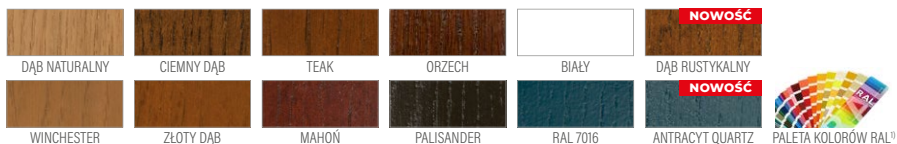

¹⁾ dopłata 500 zł netto