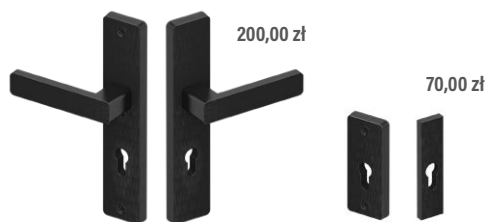

200,00 zł

70,00 zł

WARSAW
podstawowa klasa bezpieczeństwa w kolorach inox, mosiądz i czarny

WKŁADKI

gr. 102 mm		gr. 82 mm		gr. 72mm	
wkładka kl. „B” 65/60 uniwersalna	180,00 zł	wkładka kl. „C” 65/45 uniwersalna	200,00 zł	wkładka 65/35 Gałka kl. B	170,00 zł
wkładka kl. „B” 65/60 z gałką	190,00 zł	wkładka kl. „C” 65/45 z gałką	210,00 zł	wkładka 65/35 Uniwersalna kl. B	160,00 zł
wkładka kl. „C” 65/60 uniwersalna	210,00 zł	wkładka kl. „B” 65/45 uniwersalna	170,00 zł	wkładki 65/35 Gałka kl. C	200,00 zł
wkładka kl. „C” 65/60 z gałką	220,00 zł	wkładka kl. „B” 65/45 z gałką	180,00 zł	wkładki 65/35 Uniwersalna kl. C	180,00 zł
wkładki sys. 1 klucza (2 szt.) kl. „B” 65/60	240,00 zł	wkładki sys. 1 klucza (2 szt.) kl. „B” 65/45	220,00 zł	wkładki sys. 1 klucza (2 szt.) kl. „B” 65/35	210,00 zł
wkładki sys. 1 klucza (2 szt.) kl. „C” 65/60	280,00 zł	wkładki sys. 1 klucza (2 szt.) kl. „C” 65/45	270,00 zł	wkładki sys. 1 klucza (2 szt.) kl. „C” 65/35	260,00 zł

Wkładki dostępne w kolorach: nikiel, mosiądz i czarne
Dopłata do czarnych wkładek 100,00 zł