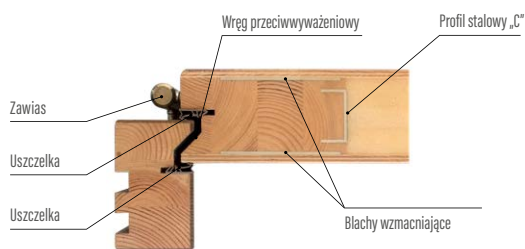

Ościeżnica

- drewno klejone warstwowo z doklejkami dębowymi, sosnowymi lub meranti o wymiarach 100 mm x 60 mm
- próg aluminiowy z przegrodą termiczną lub drewniany

Wykończenie

- pięciokrotne malowanie metodą hydrodynamiczną farbami wodorozcieńczalnymi wg palety kolorów ERKADO lub kryjącymi RAL za dopłatą oprócz RAL 9016 (biały) i RAL 7016 (antracyt) (str. 105)

Wymiary

- typowe wg tabeli (str. 104)
- dostępne w wymiarach niestandardowych bez dopłaty za nietypowy wymiar. Dopłata obejmuje wyłącznie drzwi: wyższe niż 212 cm i szersze niż 102 cm

Wyposażenie standardowe

- 2 zamki niezależne bolcowe, rozstaw 72 mm
- cztery zawiasy regulowane w trzech płaszczyznach
- próg aluminiowy z przegrodą termiczną lub drewniany
- blachy ozdobne, nierdzewne w wybranych modelach
- pakiet szybowy ze szkłem lakierowanym czarnym w wybranych modelach

Wyposażenie za dopłatą

- klamka
- wkładki 35/65
- pochwyt
- zamek biometryczny
- wizjer
- kontrakton alarmowy
- elektrozaczep - tylko przy zamku listwowym na 1 lub 2 wkładki
- zamek listwowy na jedną lub dwie wkładki
- okapnik drewniany (drzwi otwierane do wewnątrz)
- wkładka termoizolacyjna do progu