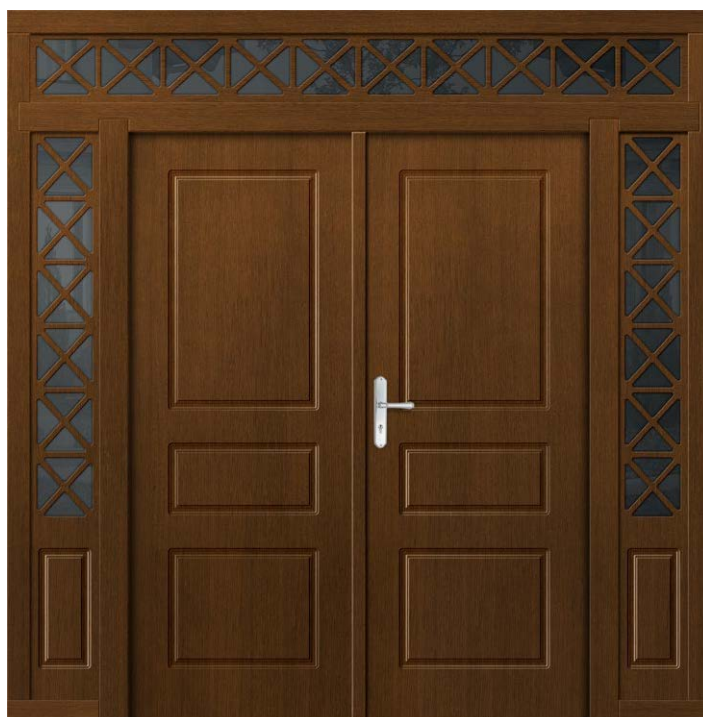

P1

+ DOSTAWKA OTWIERANA PEŁNA IMITACJA SKRZYDŁA + 2 x DOSTAWKI STAŁE SZKLONE IMITACJE SKRZYDŁA
+ NAŚWITLIE STAŁE SZKLONE IMITACJA SKRZYDŁA