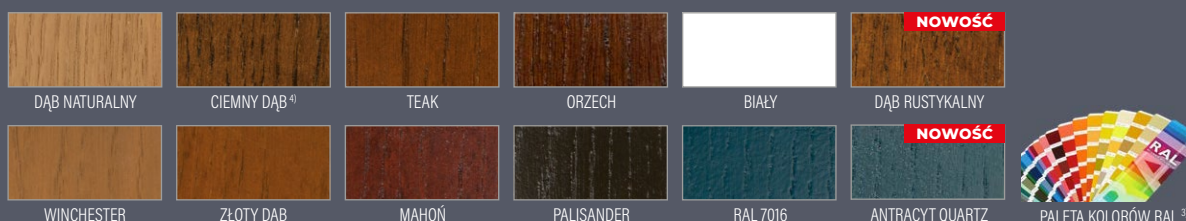

³⁾ dopłata 500 zł netto ⁴⁾ najbardziej zbliżony do koloru orzech PCV

P120

SOSNA **6300 zł***
 DĄB / MERANTI **6600 zł***

Szkoło czarne ze środkiem przeziernym

P121

SOSNA **6300 zł***
 DĄB / MERANTI **6600 zł***