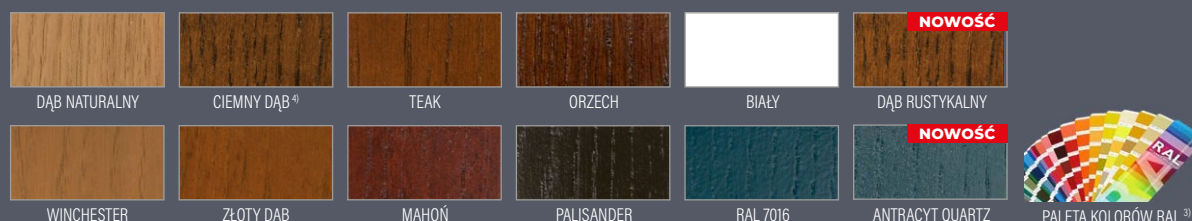

GRUBOŚĆ DRZWI

- ◀ 72 ▶
- ◀ 82 ▶
- ◀ 102 ▶

RODZAJ

FREZOWANIE

WYKOŃCZENIE

³⁾ dopłata 500 zł netto ⁴⁾ najbardziej zbliżony do koloru orzech PCV

Inox czarny lub inny kolor z palety RAL za dopłatą 100 zł.

P177