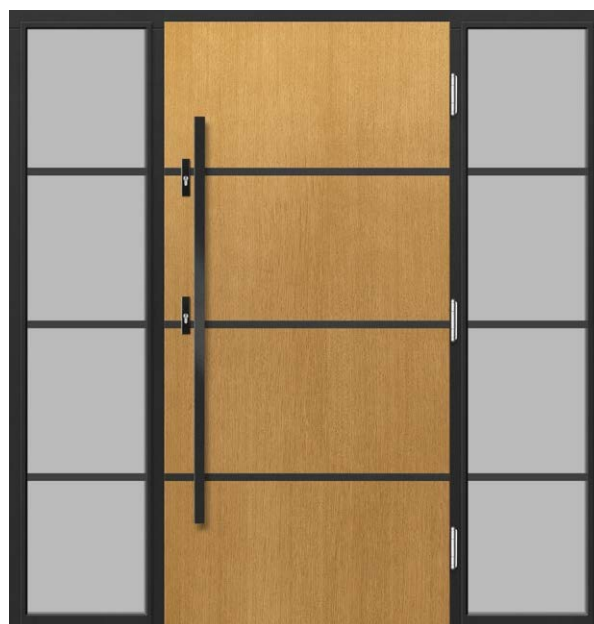

P155
+ DOSTAWKI STAŁE SZKLONE