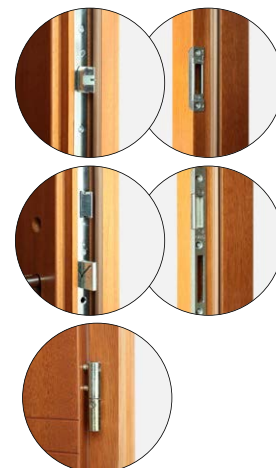

Ościeżnica

- drewno klejone warstwowo z doklejkami mahoń-meranti, dąb lub sosna o wymiarach 100 mm x 60 mm
- próg aluminiowy z przegrodą termiczną lub drewniany

Wykończenie

- pięciokrotne malowanie metodą hydrodynamiczną farbami wodorozcieńczalnymi wg palety kolorów ERKADO lub kryjącymi RAL za dopłatą oprócz RAL 9016 (biały) i RAL 7016 (antracyt) (str. 105)

Wymiary

- typowe wg tabeli (str. 104)
- dostępne w wymiarach niestandardowych bez dopłaty za nietypowy wymiar. Dopłata obejmuje wyłącznie drzwi: wyższe niż 212 cm i szersze niż 102 cm

Wyposażenie standardowe

- zamek listwowy na 1 wkładkę, rozstaw 72 mm
- cztery zawiasy regulowane w trzech płaszczyznach
- próg aluminiowy z przegrodą termiczną lub drewniany
- blachy ozdobne, nierdzewne w wybranych modelach:
- pakiet szybowy ze szkłem lakierowanym czarnym w modelach: P120, P121, P122, P123, P124, P125, P126, P127

Wyposażenie za dopłatą

- klamka
- wkładki 45/65
- pochwyt
- zamek biometryczny
- wizjer
- kontrakton alarmowy
- elektrozaczep
- zamek listwowy na dwie wkładki
- wkładka termoizolacyjna do progu
- okapnik aluminiowy (drzwi otwierane do wewnątrz)