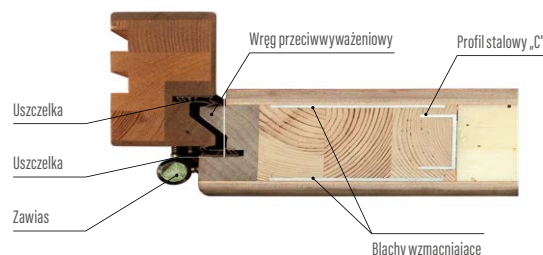

Ościeżnica

- drewno klejone warstwowo z doklejkami mahoń-meranti, dąb lub sosna o wymiarach 100 mm x 60 mm
- próg aluminiowy z przegrodą termiczną lub drewniany

Wykończenie

- pięciokrotne malowanie metodą hydrodynamiczną farbami wodorozcieńczalnymi wg palety kolorów ERKADO lub kryjącymi RAL za dopłatą oprócz RAL 9016 (biały) i RAL 7016 (antracyt) (str. 105)

Wymiary

- typowe wg tabeli (str. 104)
- dostępne w wymiarach niestandardowych bez dopłaty za nietypowy wymiar. Dopłata obejmuje wyłącznie drzwi: wyższe niż 212 cm i szersze niż 102 cm

Wyposażenie standardowe

- zamek listwowy na 1 wkładkę, rozstaw 72 mm
- cztery zawiasy regulowane w trzech płaszczyznach
- próg aluminiowy z przegrodą termiczną lub drewniany
- blachy ozdobne, nierdzewne w wybranych modelach:
- pakiet szybowy ze szkłem lakierowanym czarnym w modelach: P120, P121, P122, P123, P124, P125, P126, P127

Wyposażenie za dopłatą

- klamka
- wkładki 45/65
- pochwyt
- zamek biometryczny
- wizjer
- kontrakton alarmowy
- elektrozaczep
- zamek listwowy na dwie wkładki
- wkładka termoizolacyjna do progu
- okapnik aluminiowy (drzwi otwierane do wewnątrz)