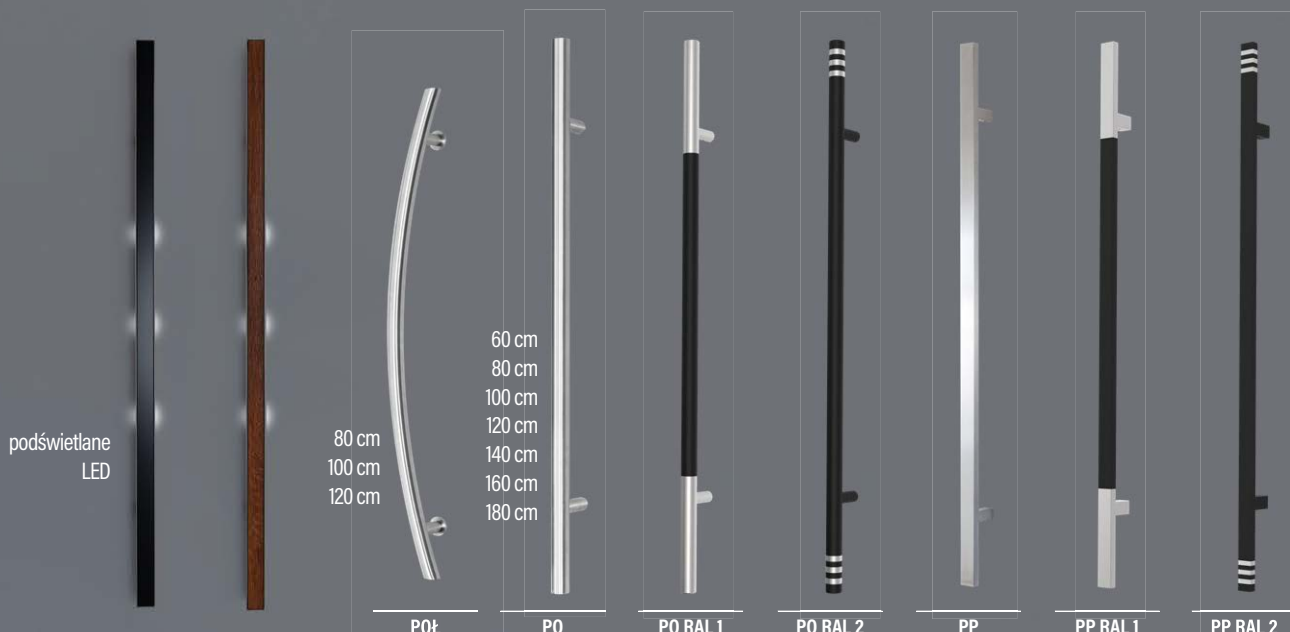

POCHWYTY NIERDZEWNE

kolor INOX lub malowane proszkowo na czarno (dopłata do czarnego pochwyty +50 zł netto)

dopłata do podświetlania LED pochwyty - 700 zł