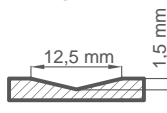

FREZOWANIE

DĄB NATURALNY