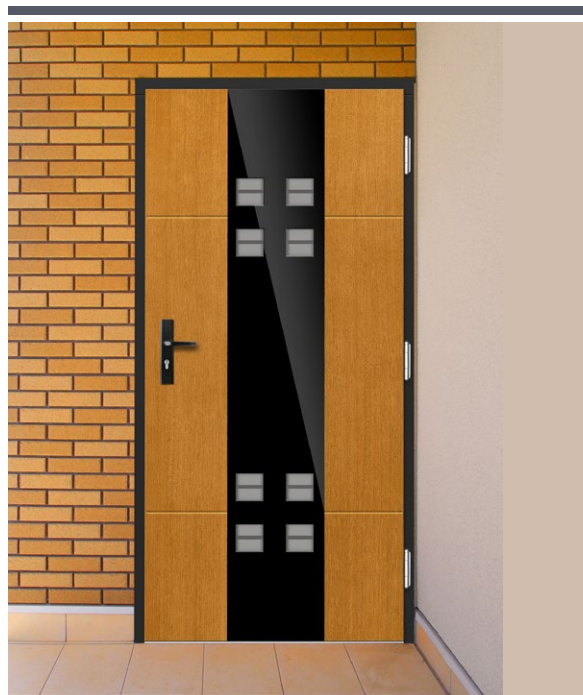

* Podana cena dotyczy drzwi gr. 72 mm DĄB/MERANTI/SOSNA. Szkoło lakierowane występuje tylko jednostronnie od zewnątrz.
DRZWI BEZPRZYLGOWE – dopłata 2100 zł netto do ceny drzwi w gr. 82 i 102 mm w wersji przylgowej. Dopłata do zawiasów bezprzylgowych w kolorze czarnym – 400 zł netto.
Drzwi ERKADO dostępne są w wymiarach niestandardowych **bez dopłaty** za nietypowy wymiar. Dopłata obejmuje wyłącznie drzwi: wyższe niż 212 cm i szersze niż 102 cm.
Inox czarny lub inny kolor z palety RAL za dopłatą 100 zł netto. Podane ceny są cenami netto – nie zawierają podatku VAT.