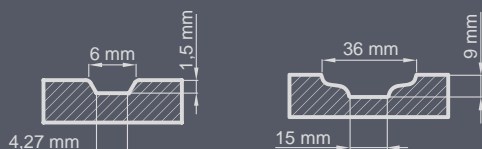

RODZAJ

FREZOWANIE