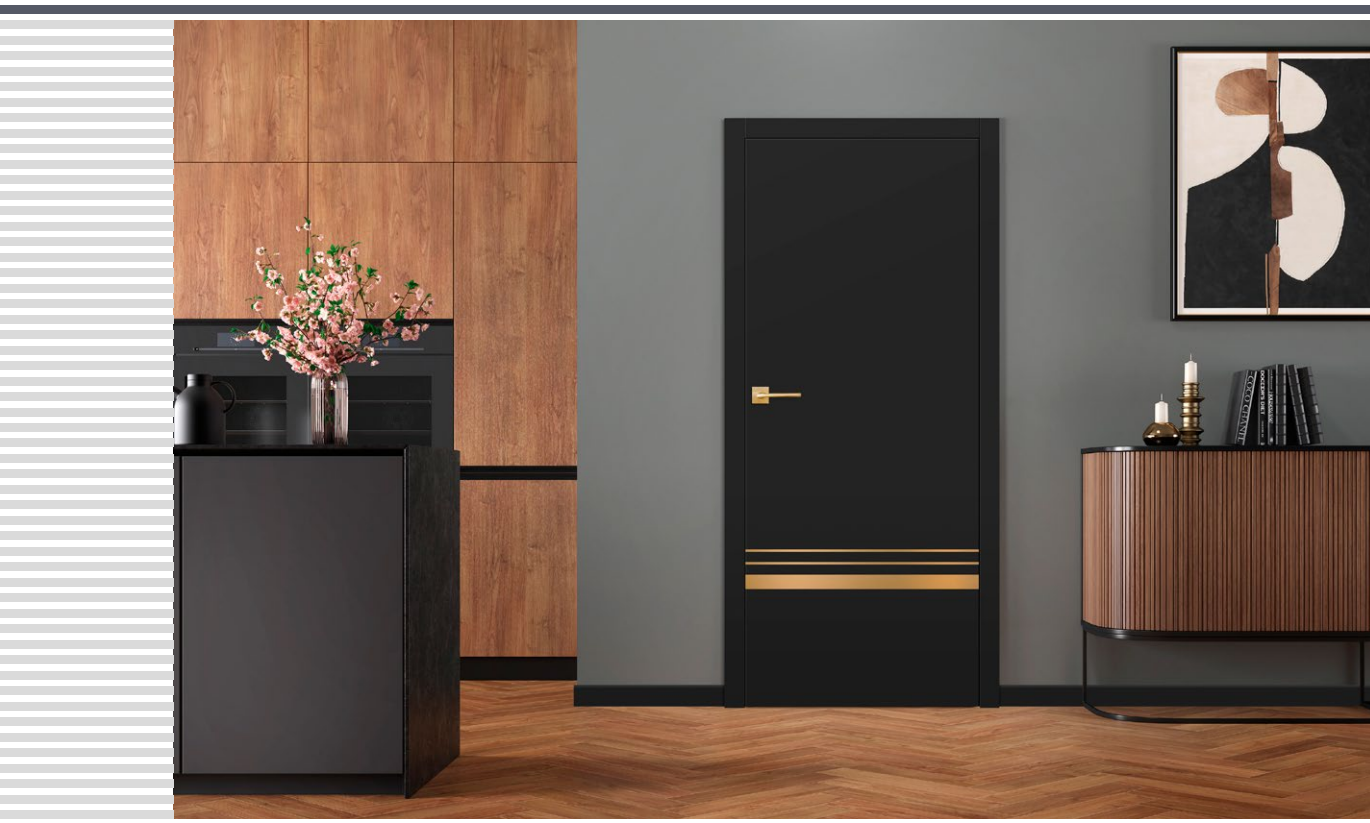

UNO PREMIUM LUX 118 złoto szczotkowane, klamka BELLA slim mosiądz mat