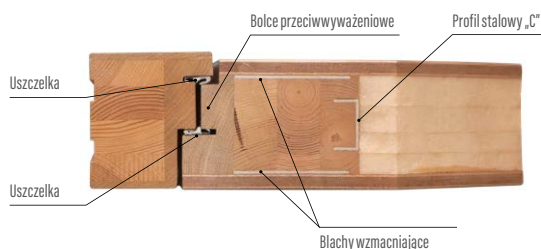

Ościeżnica

- drewno klejone warstwowo z doklejkami mahoń-meranti lub dąb o wymiarach 107 mm x 80 mm
- próg drewniany

Wykończenie

- pięciokrotne malowanie metodą hydrodynamiczną farbami wodorozcieńczalnymi wg palety kolorów ERKADO lub kryjącymi RAL za dopłatą oprócz RAL 9016 (biały) i RAL 7016 (antracyt) (str. 105)

Wymiary

- typowe wg tabeli (str. 104)
- dostępne są w wymiarach niestandardowych bez dopłaty za nietypowy wymiar. Dopłata obejmuje wyłącznie drzwi: wyższe niż 214 cm i szersze niż 106 cm.

Wypożenie standardowe

- zamek listwowy na 1 wkładkę, rozstaw 72 mm
- trzy zawiasy chowane w trzech płaszczyznach „3D”
- próg drewniany
- blachy ozdobne, nierdzewne w wybranych modelach
- pakiet szybowy ze szkłem lakierowanym czarnym w wybranych modelach

Wypożenie za dopłatą

- klamka
- wkładki 55/70
- pochwyt
- zamek biometryczny
- zamek listwowy na 2 wkładki
- wizjer
- elektrozaczep
- wkładka termoizolacyjna do progu
- okapnik aluminiowy (drzwi otwierane do wewnątrz)
- kontrakton alarmowy