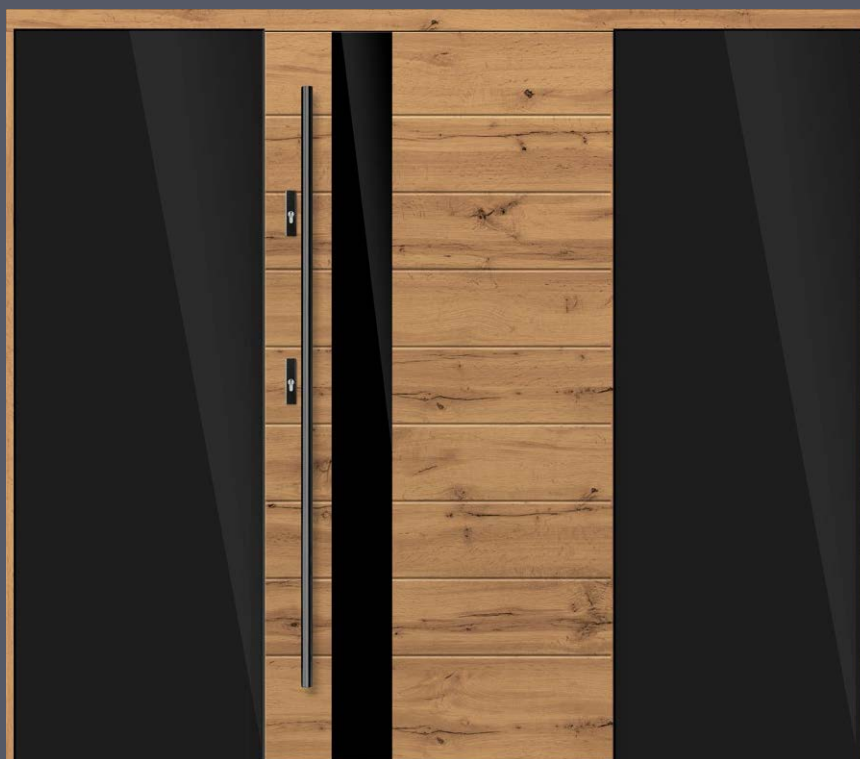

ZE SZKŁEM ZLICOWANYM Z POWIERZCHNIĄ SKRZYDŁA
(możliwość wykonania tylko przy drzwiach bezprzylgowch)

P154